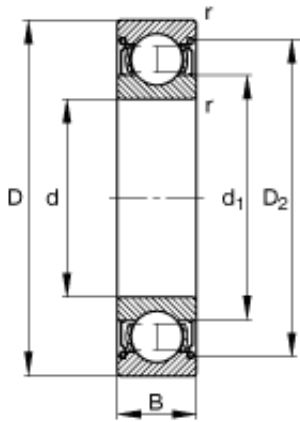

WJE Bearing Manufacturing Co., Ltd.

105 mm x 190 mm x 36 mm FAG 6221-2Z Single Row Ball Bearings

Bearing No. 6221-2Z

Size	105x190x36 mm
Bore Diameter	105 mm
Outer Diameter	190 mm
Width	36 mm
d	105 mm
D	190 mm
B	36 mm
D ₂	168,1 mm
D _{a max}	178 mm
d ₁	131,5 mm
d _{a min}	117 mm
r _{a max}	2,1 mm
r _{min}	2,1 mm
m	3,99 kg / Weight
C _r	141000 N / Dynamic load rating (radial)
C _{0r}	105000 N / Static load rating (radial)
n _G	4000 1/min / Limiting speed
n _B	4650 1/min / Reference speed
C _{ur}	5700 N / Fatigue limit load, radial

6221-2Z Bearing 2D drawings and 3D CAD models