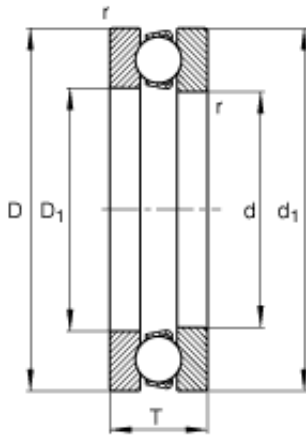

WJE Bearing Manufacturing Co., Ltd.

FAG 51201 Thrust Ball Bearing

Bearing No. 51201

Size	12x28x11 mm
Bore Diameter	12 mm
Outer Diameter	28 mm
Width	11 mm
d	12 mm
D	28 mm
T	11 mm
D ₁	14 mm
D _{a max}	18 mm
d ₁	28 mm
d _{a min}	22 mm
r _{a max}	0,6 mm
r _{min}	0,6 mm
m	0,032 kg / Weight
C _a	13200 N / Dynamic load rating (axial)
C _{0a}	19000 N / Static load rating (axial)
A	0,0020 / Factor min. load
n _G	11300 1/min / Limiting speed
C _{ua}	840 N / Fatigue limit load, axial

51201 Bearing 2D drawings and 3D CAD models