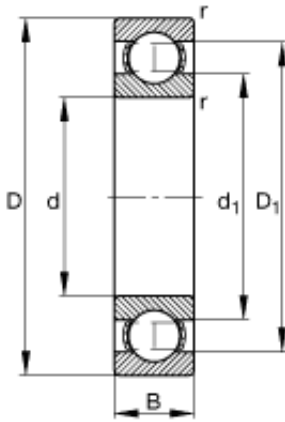

## 120 mm x 260 mm x 55 mm FAG 6324 Single Row Ball Bearings

Bearing No. 6324

6324 Bearing 2D drawings and 3D CAD models

Size	120x260x55 mm
Bore Diameter	120 mm
Outer Diameter	260 mm
Width	55 mm
d	120 mm
D	260 mm
B	55 mm
D <sub>1</sub>	214,9 mm
D <sub>a max</sub>	246 mm
d <sub>1</sub>	165,1 mm
d <sub>a min</sub>	134 mm
r <sub>a max</sub>	2,5 mm
r <sub>min</sub>	3 mm
m	12,8 kg / Weight
C <sub>r</sub>	225000 N / Dynamic load rating (radial)
C <sub>0r</sub>	190000 N / Static load rating (radial)
n <sub>G</sub>	3450 1/min / Limiting speed
n <sub>B</sub>	3850 1/min / Reference speed
C <sub>ur</sub>	9000 N / Fatigue limit load, radial