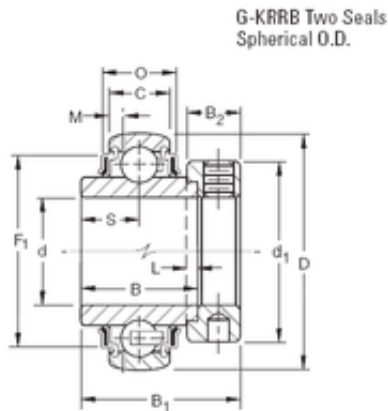

WJE Bearing Manufacturing Co., Ltd.

22,225 mm x 52 mm x 34,92 mm TIMKEN G1014KRRB Insert Bearings Spherical OD

Bearing No. G1014KRRB

Size	22.225x52x34.92 mm
Bore Diameter	22,225 mm
Outer Diameter	52 mm
Width	34,92 mm
d	22,225 mm
D	52 mm
B	34,92 mm
C	15 mm
P	16,66 mm
O	45,19 mm
d1	38,1 mm
B1	3,86 mm
B2	13,5 mm
L	4 mm
S	17,5 mm
F1	44,4 mm
Weight	0,263 Kg
Basic dynamic load rating (C)	15,8 kN

G1014KRRB Bearing 2D drawings and 3D CAD models